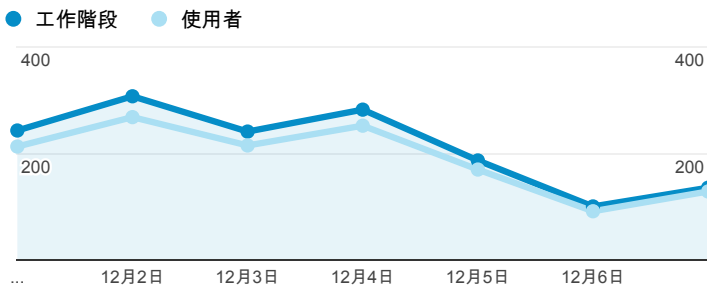

報表01_訪客

2014年12月1日 - 2014年12月7日

所有工作階段
100.00%

+ 新增區隔

平均造訪停留時間和單次造訪頁數

造訪地圖

跳出率和平均造訪停留時間

造訪 (依瀏覽器分組)

造訪和不重複訪客

造訪和新造訪率 (依行動裝置資訊分組)

造訪和新造訪