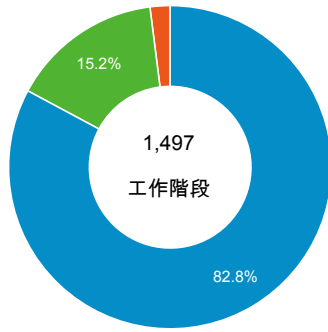

## 造訪 (依瀏覽器分組)

## 造訪和不重複訪客

## 造訪和新造訪率 (依行動裝置資訊分組)

## 造訪和新造訪

造訪 (依 裝置類別 分組)

■ desktop ■ mobile ■ tablet

造訪 (依語言分組)

語言	工作階段
zh-tw	1,280
en-us	178
zh-cn	25
es-es	3
vi-vn	2
de-de	1
en	1
en-ca	1
en-gb	1
en-hk	1