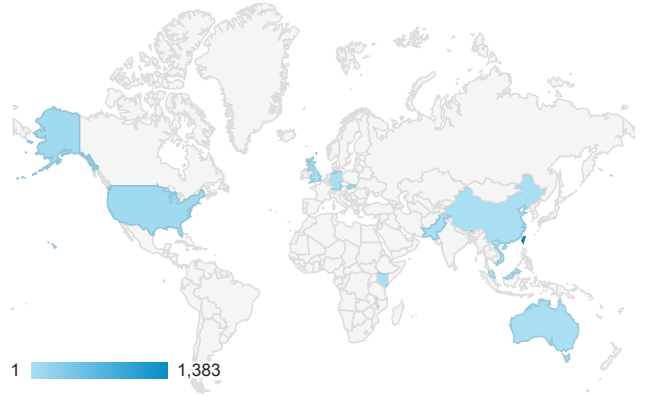

# 報表01\_訪客

2014年12月1日 - 2014年12月7日

所有工作階段  
100.00%

+ 新增區隔

## 平均造訪停留時間和單次造訪頁數

## 造訪地圖