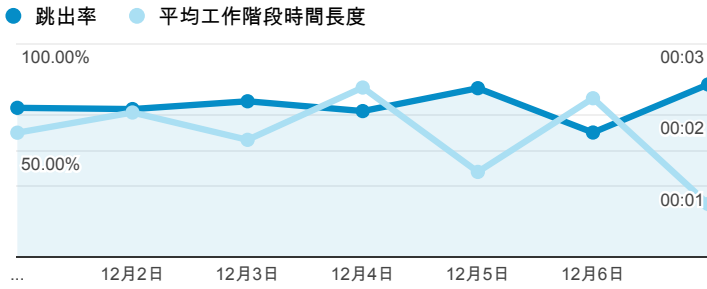

跳出率和平均造訪停留時間