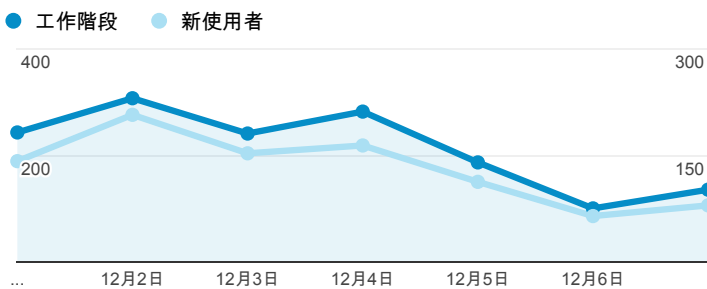

報表01_訪客

2014年12月1日 - 2014年12月7日

所有工作階段
100.00%

+ 新增區隔

平均造訪停留時間和單次造訪頁數

造訪地圖

跳出率和平均造訪停留時間

造訪 (依瀏覽器分組)

造訪和不重複訪客

造訪和新造訪率 (依行動裝置資訊分組)

造訪和新造訪