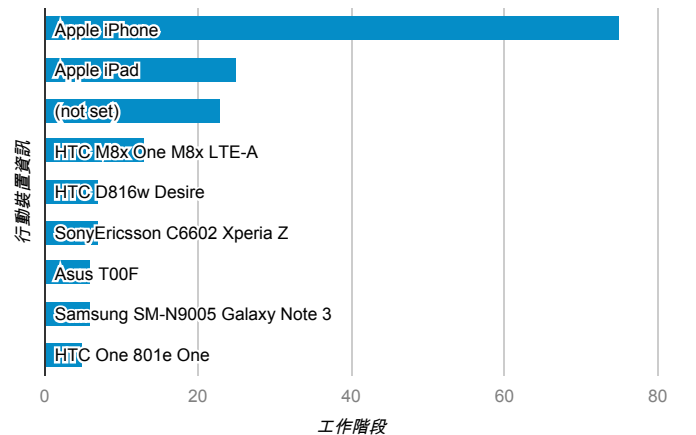

造訪和新造訪率 (依行動裝置資訊分組)