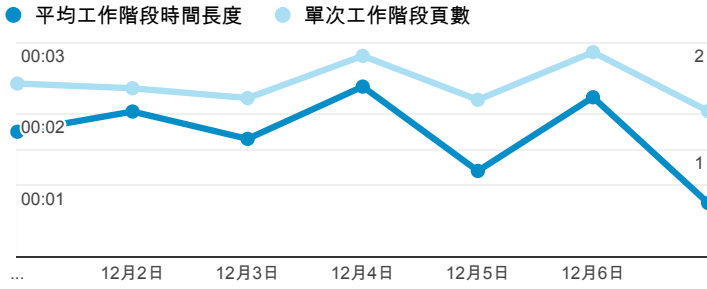

# 報表01\_訪客

2014年12月1日 - 2014年12月7日

所有工作階段  
100.00%

+ 新增區隔

## 平均造訪停留時間和單次造訪頁數